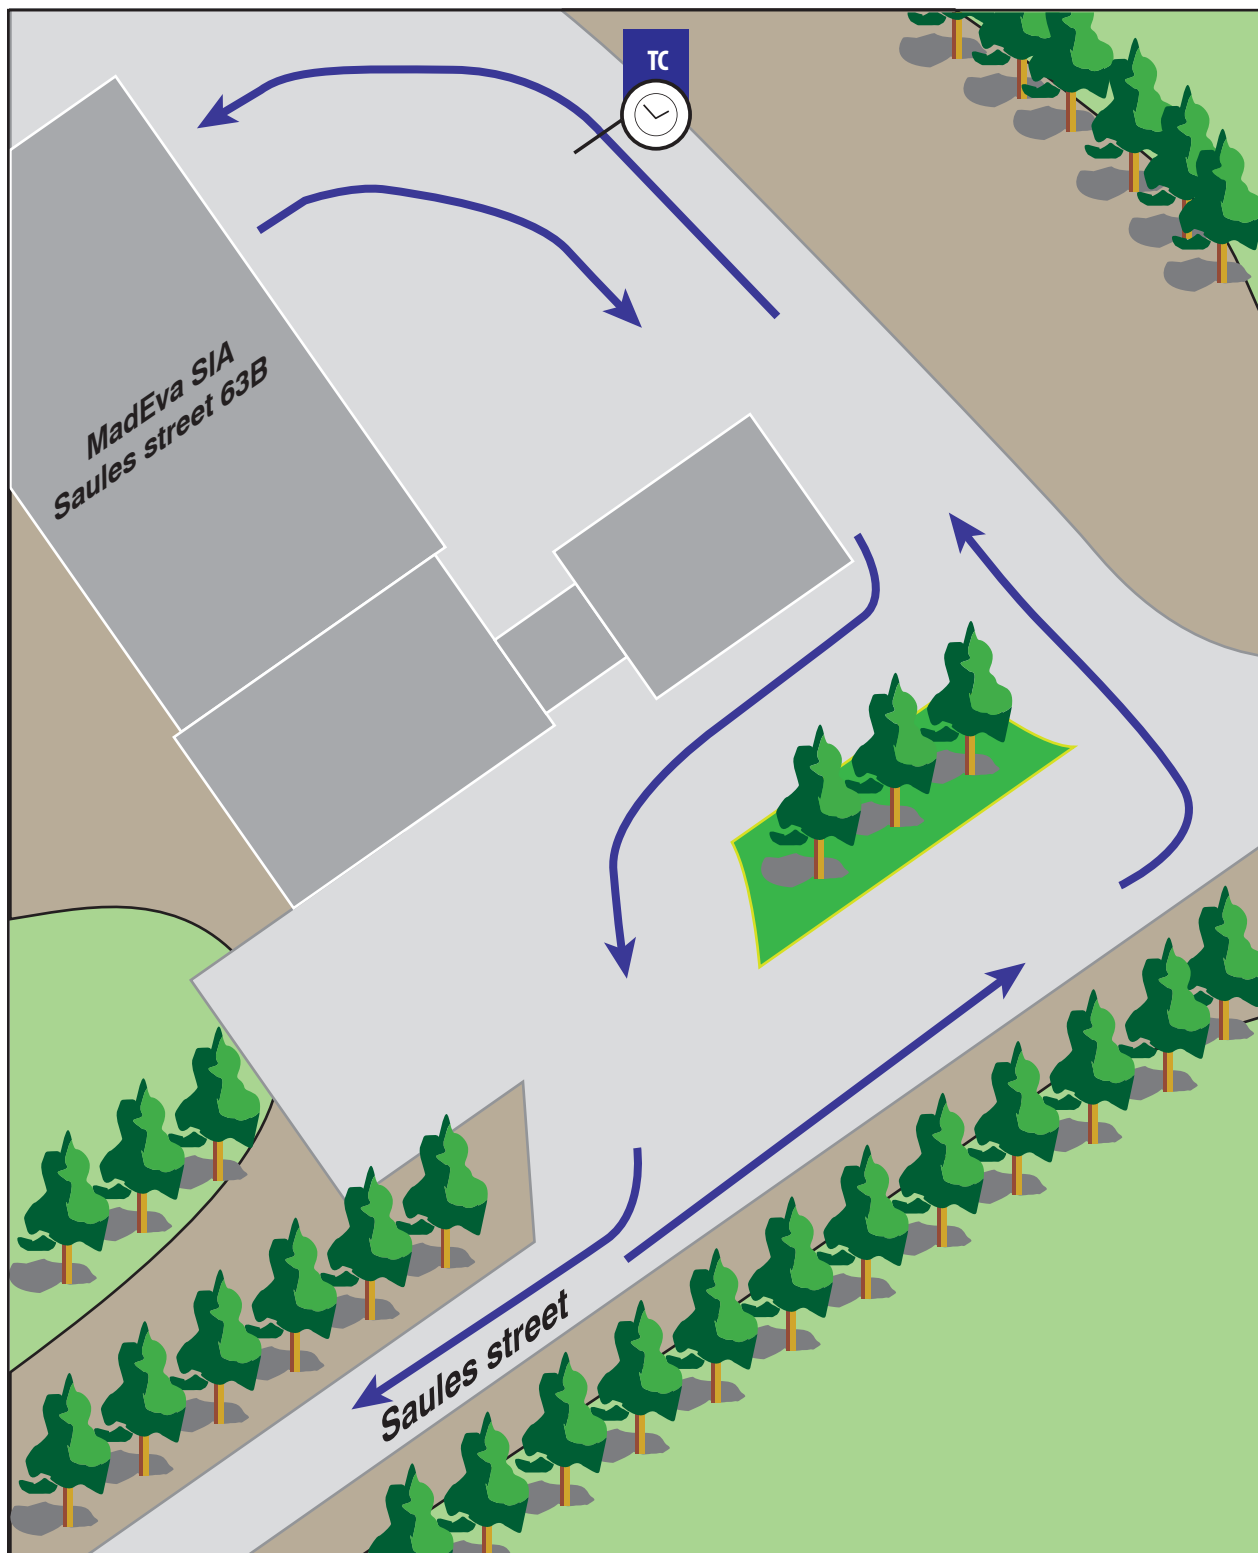

APPENDIX 3.3

From SP MADONA to Scrutineering Rallysprint No SP MADONA uz Tehnisko komisiju Rallijsprints

From SP Madona to Scrutineering Rallysprint
No SP Madona uz Tehnisko komisiju Rallijsprints

APPENDIX 3.3

Service Park OUT		Distance / Distance		Page/Lpp.	
Scrutineering Rallysprint		0.82 km		1	
Distance / Distance		DIRECTION VIRZIENS	A G	INFORMATION INFORMĀCIJA	Dist. to do Attālums līdz LK
Total Kopā	Partial Līdz orient.				
0.00	0.00	1		Service OUT	0.82
0.40	0.40	2			0.42
0.82	0.42	3		MadEva SIA Scrutineering Rallysprint	0.00
		<input type="checkbox"/>			
		<input type="checkbox"/>			
		<input type="checkbox"/>			

APPENDIX 3.3

Scrutineering Rallijsprints Rallijsprinta Tehniskā komisija

Route Scrutineering Rallysprint - SP Madona
Ceļš Tehniskā komisija Rallijsprints - SP Madona

APPENDIX 3.3

Scrutineering Rallysprint		Distance / Distance		Page/Lpp.	
SP Madona		0.82 km		1	
Distance / Distance		DIRECTION VIRZIENS	A G	INFORMATION INFORMĀCIJA	Dist. to do Attālums līdz LK
Total Kopā	Partial Līdz orient.				
0.00	0.00	 1		MadEva SIA Scrutineering Rallysprint	0.82
0.42	0.42	 2		Gaujas iela →	0.40
0.82	0.40	 3		To Service Park Madona	0.00