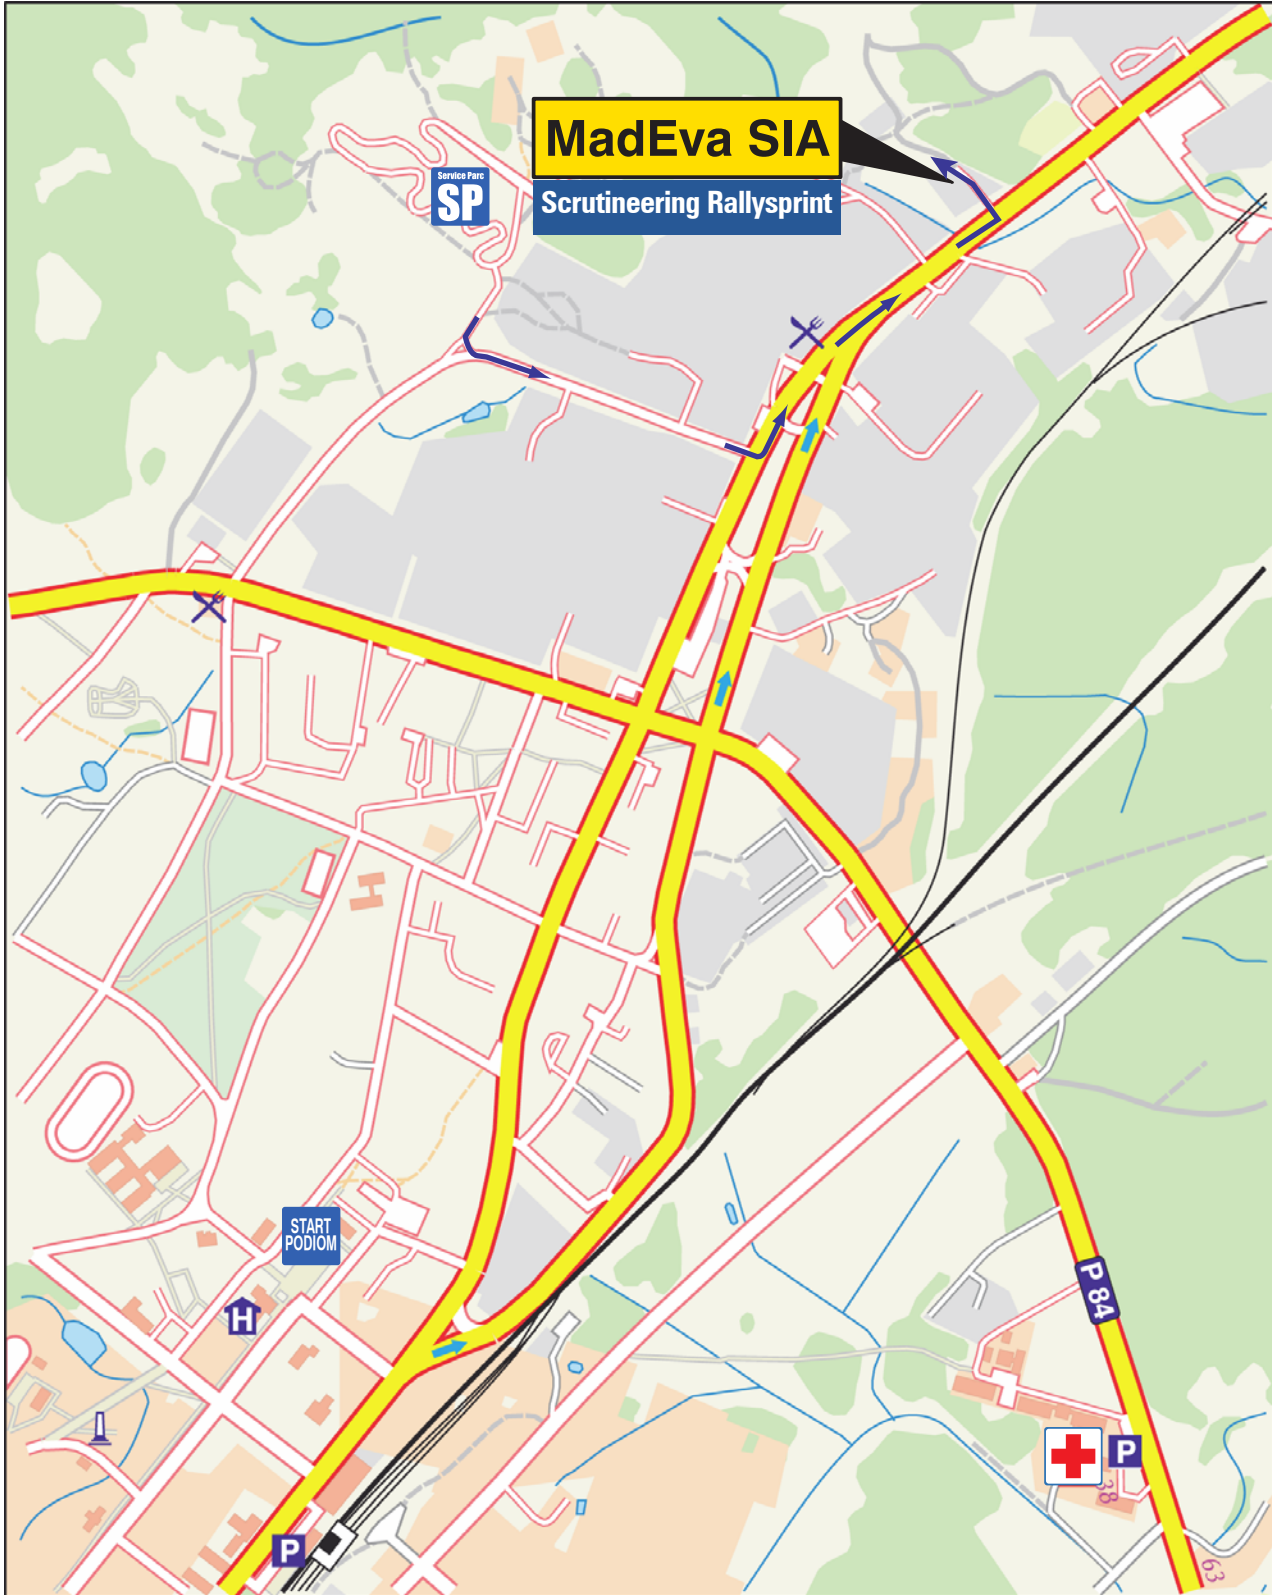

APPENDIX 3.3

From SP MADONA to Scrutineering Rallysprint No SP MADONA uz Tehnisko komisiju Rallijsprints

From SP Madona to Scrutineering Rallysprint
No SP Madona uz Tehnisko komisiju Rallijsprints

APPENDIX 3.3

Service Park OUT		Distance / Distance		Page/Lpp.	
Scrutineering Rallysprint		0.82 km		1	
Distance / Distance		DIRECTION VIRZIENS	A G	INFORMATION INFORMĀCIJA	Dist. to do Attālums līdz LK
Total Kopā	Partial Līdz orient.				
0.00	0.00	1		Service OUT	0.82
0.40	0.40	2			0.42
0.82	0.42	3		MadEva SIA Scrutineering Rallysprint	0.00
		<input type="checkbox"/>			
		<input type="checkbox"/>			
		<input type="checkbox"/>			

APPENDIX 3.3

Scrutineering Rallijsprints Rallijsprinta Tehniskā komisija

Route Scrutineering Rallysprint - SP Madona
Ceļš Tehniskā komisija Rallijsprints - SP Madona

APPENDIX 3.3

Scrutineering Rallysprint		Distance / Distance		Page/Lpp.	
SP Madona		0.82 km		1	
Distance / Distance		DIRECTION VIRZIENS	A G	INFORMATION INFORMĀCIJA	Dist. to do Attālums līdz LK
Total Kopā	Partial Līdz orient.				
0.00	0.00	 1		MadEva SIA Scrutineering Rallysprint	0.82
0.42	0.42	 2		Gaujas iela →	0.40
0.82	0.40	 3		To Service Park Madona	0.00